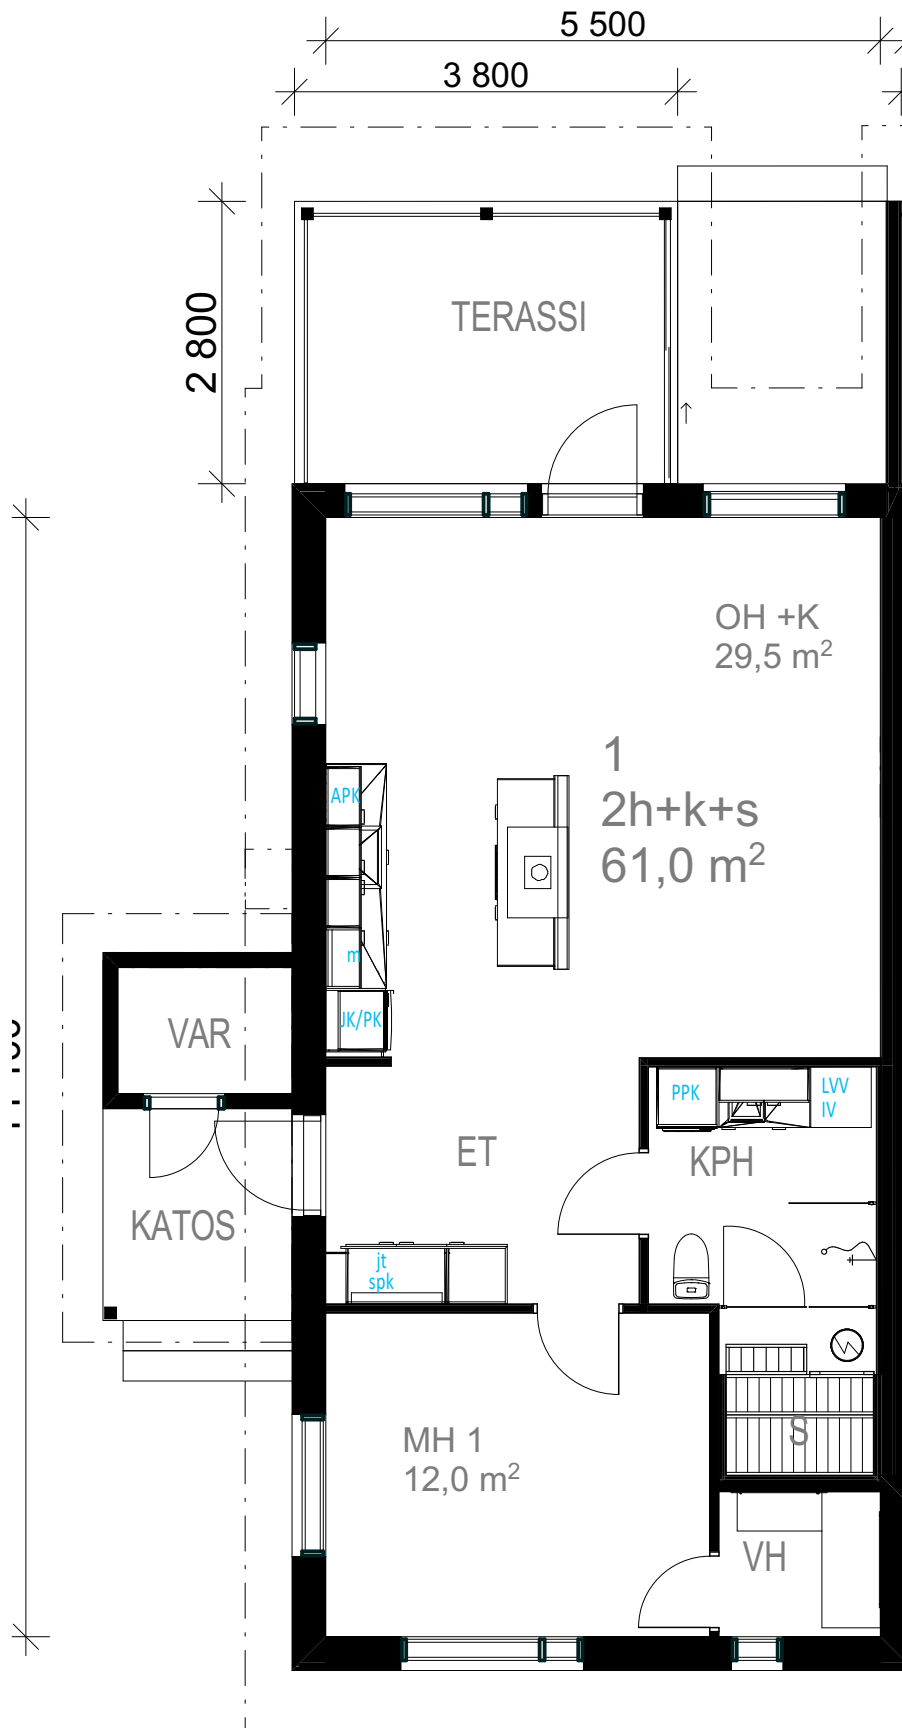

**NOU
PLAN**

As. A1

2h+k+s

Savon Laaturakennus Oy
AS. Oy Iisalmen Resiinarinne
1.2.2021/jn 1:75